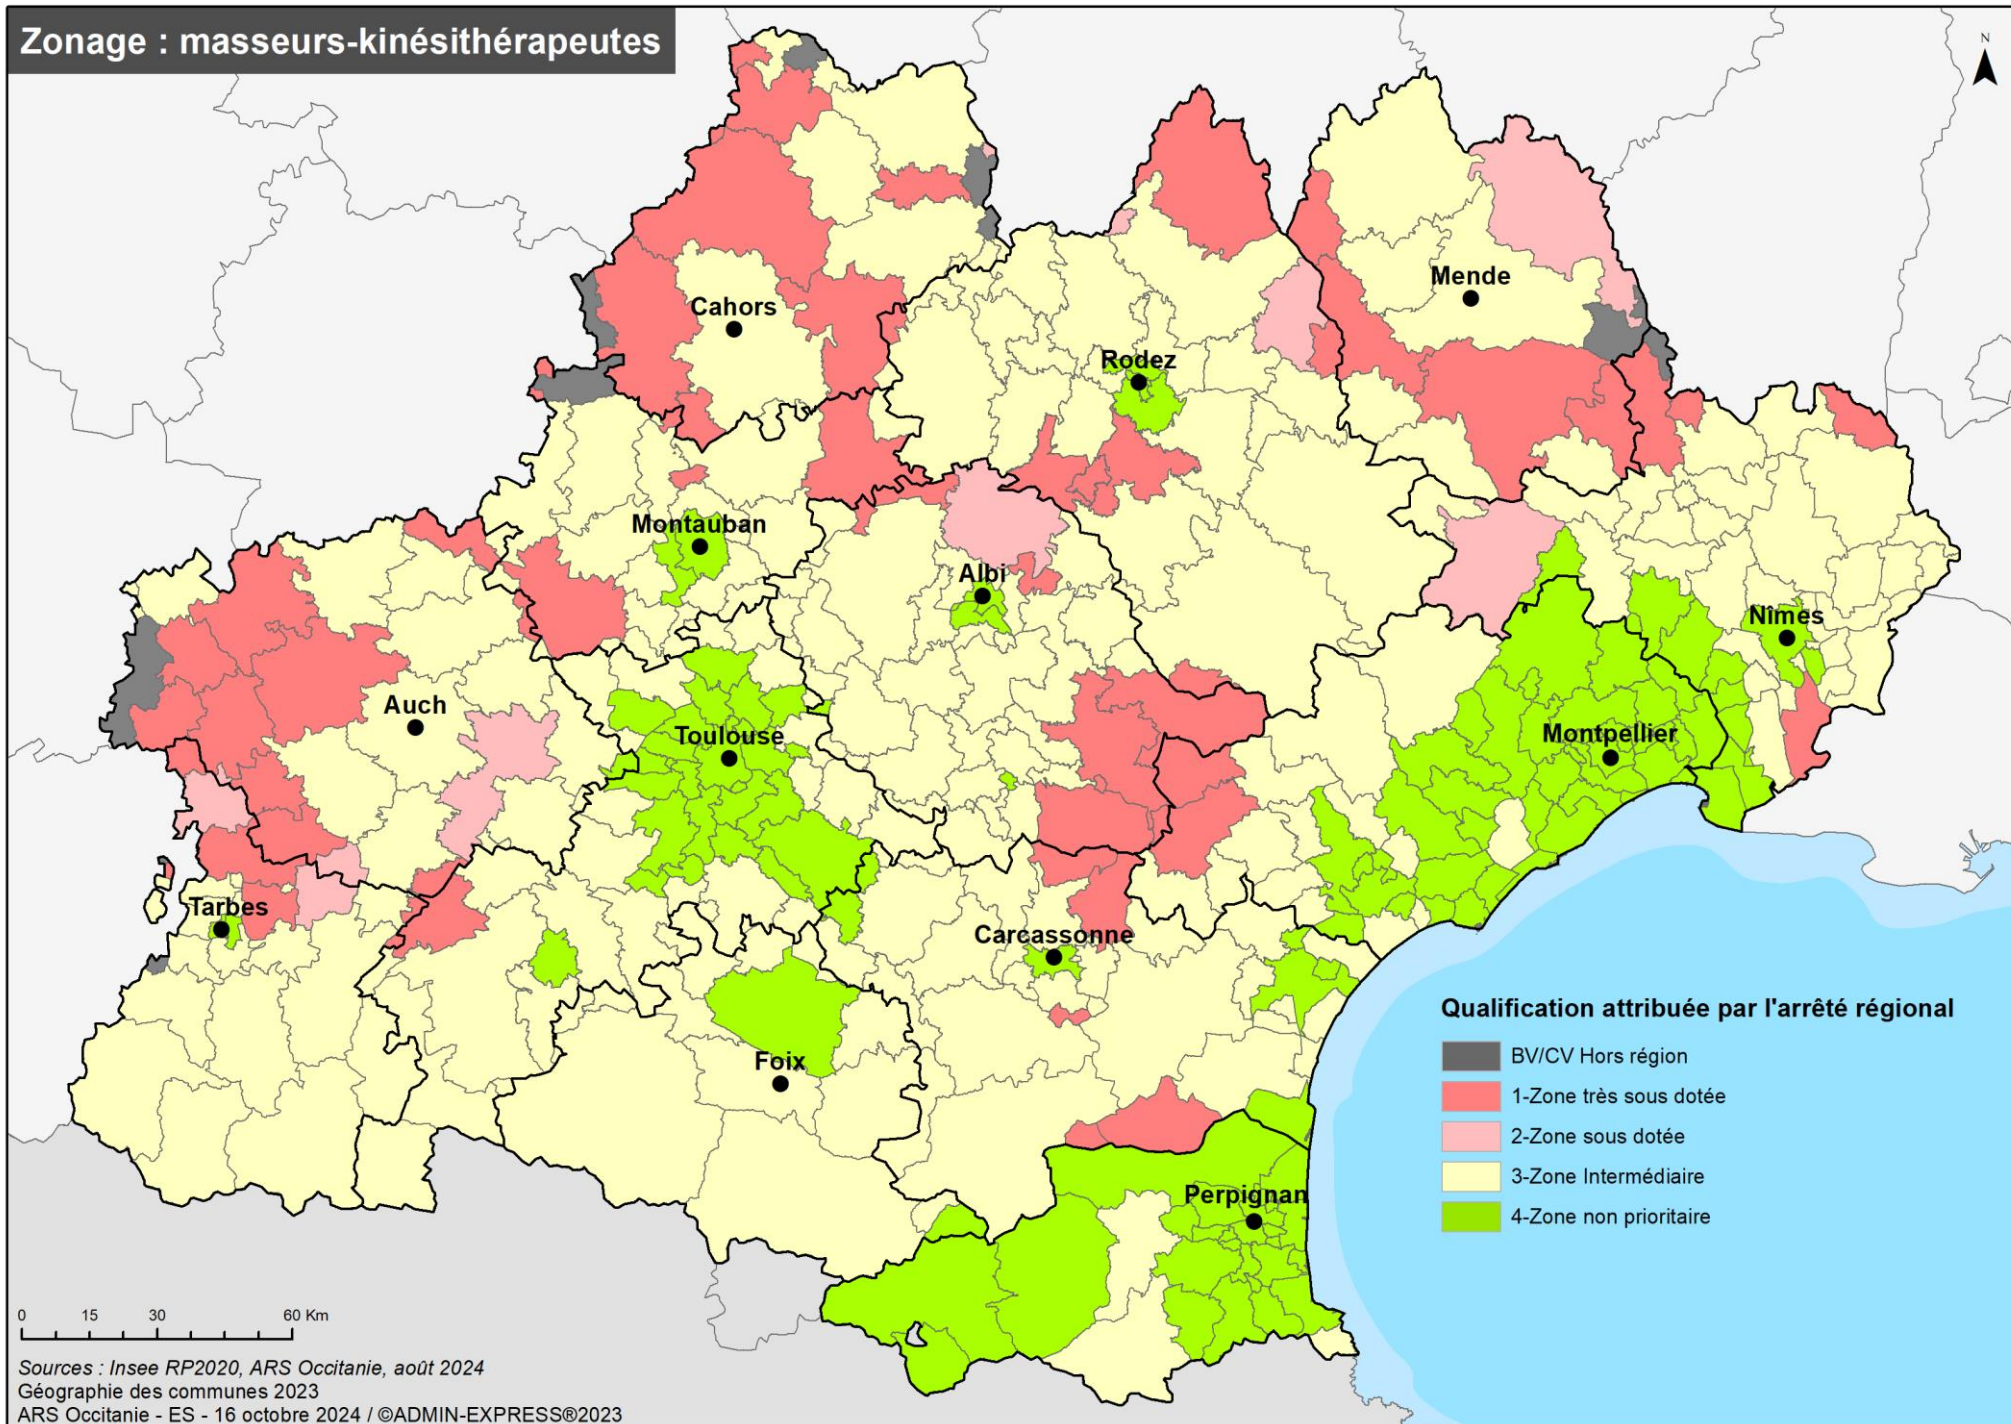

Zonage : masseurs-kinésithérapeutes

Sources : Insee RP2020, ARS Occitanie, août 2024

Géographie des communes 2023

ARS Occitanie - ES - 16 octobre 2024 / ©ADMIN-EXPRESS©2023